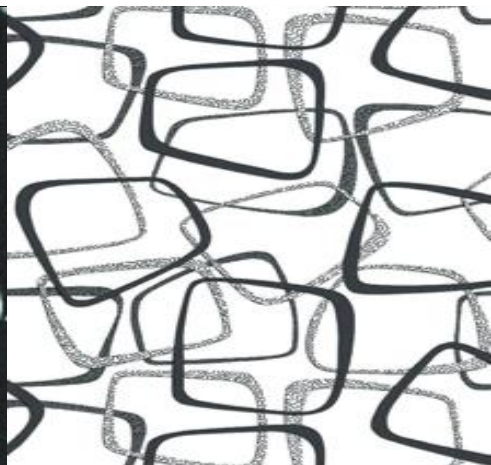

FUNKIS-BLACK